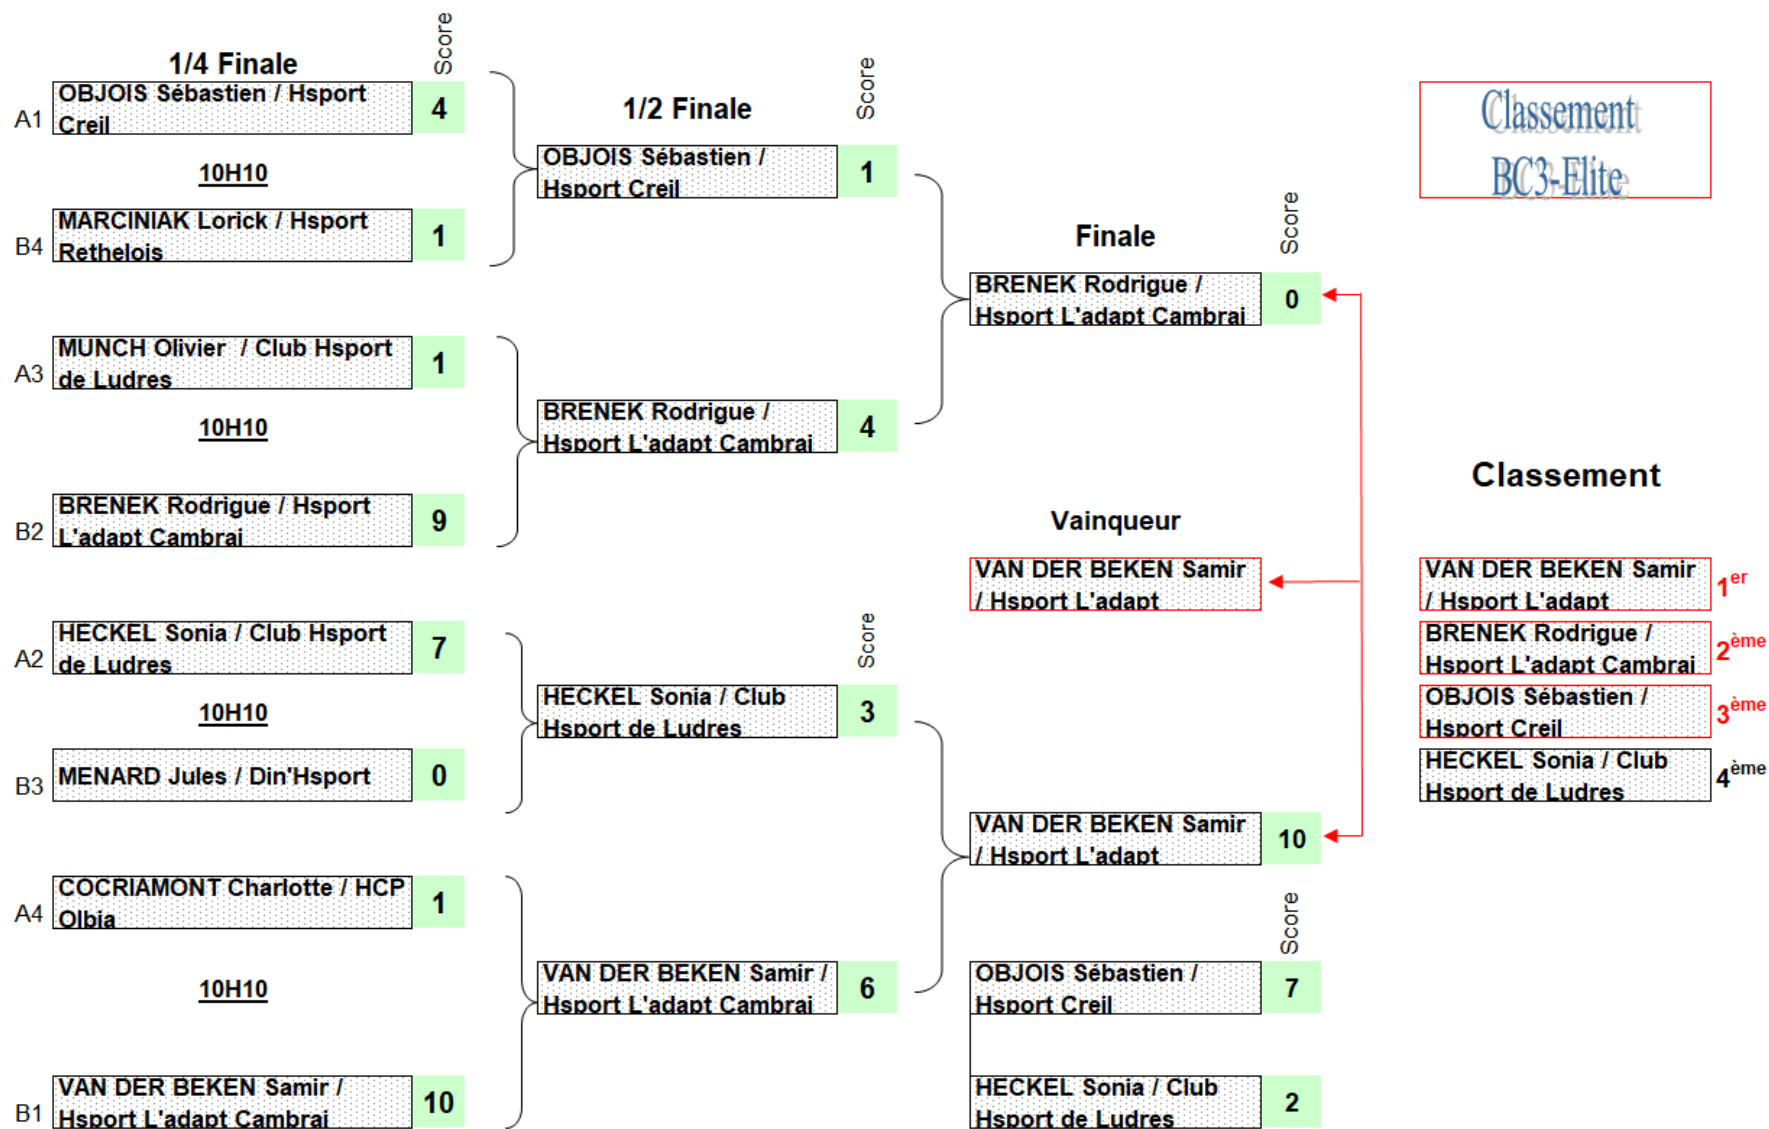

Classement		EliteBC3		Poule A			Classement		EliteBC3		poule B												
 Joueurs		total des points	différentiel de points	points marqués	points encaissés	Matches joués	 Joueurs		total des points	différentiel de points	points marqués	points encaissés	Matches joués										
1	OBJOIS Sébastien / Hsport Creil						15	12						26	14	5	1	VAN DER BEKEN Samir / Hsport L'adapt Cambrai	13	21	33	12	5
2	HECKEL Sonia / Club Hsport de Ludres	13	19	28	9	5	2	BRENEK Rodrigue / Hsport L'adapt Cambrai	13	18	30	12	5										
3	MUNCH Olivier / Club Hsport de Ludres	9	-1	19	20	5	3	MENARD Jules / Din'Hsport	12	30	40	10	5										
4	COCRIAMONT Charlotte / HCP Olbia	9	-9	12	21	5	4	MARCINIAK Lorick / Hsport Rethelois	10	-4	18	22	5										
5	RHEFFOULI Najim / Hsport Richebourg	7	-3	16	19	5	5	ALLUSSE Teddy / Pass'sport - Magny Le Hongre	7	-32	17	49	5										
6	SAURAT Angèle / HCP Olbia	7	-18	11	29	5	6	FERRY Maxime / Club Hsport de Ludres	5	-33	12	45	5										
7		0	0	0	0	0	7		0	0	0	0	0										
8		0	0	0	0	0	8		0	0	0	0	0										

12 Joueurs - 2 Poules: 6 et 5 - 8 Qualifiés 1/4

Championnat France BOCCIA Individuel

BC3-Elite - Sassenage 2019