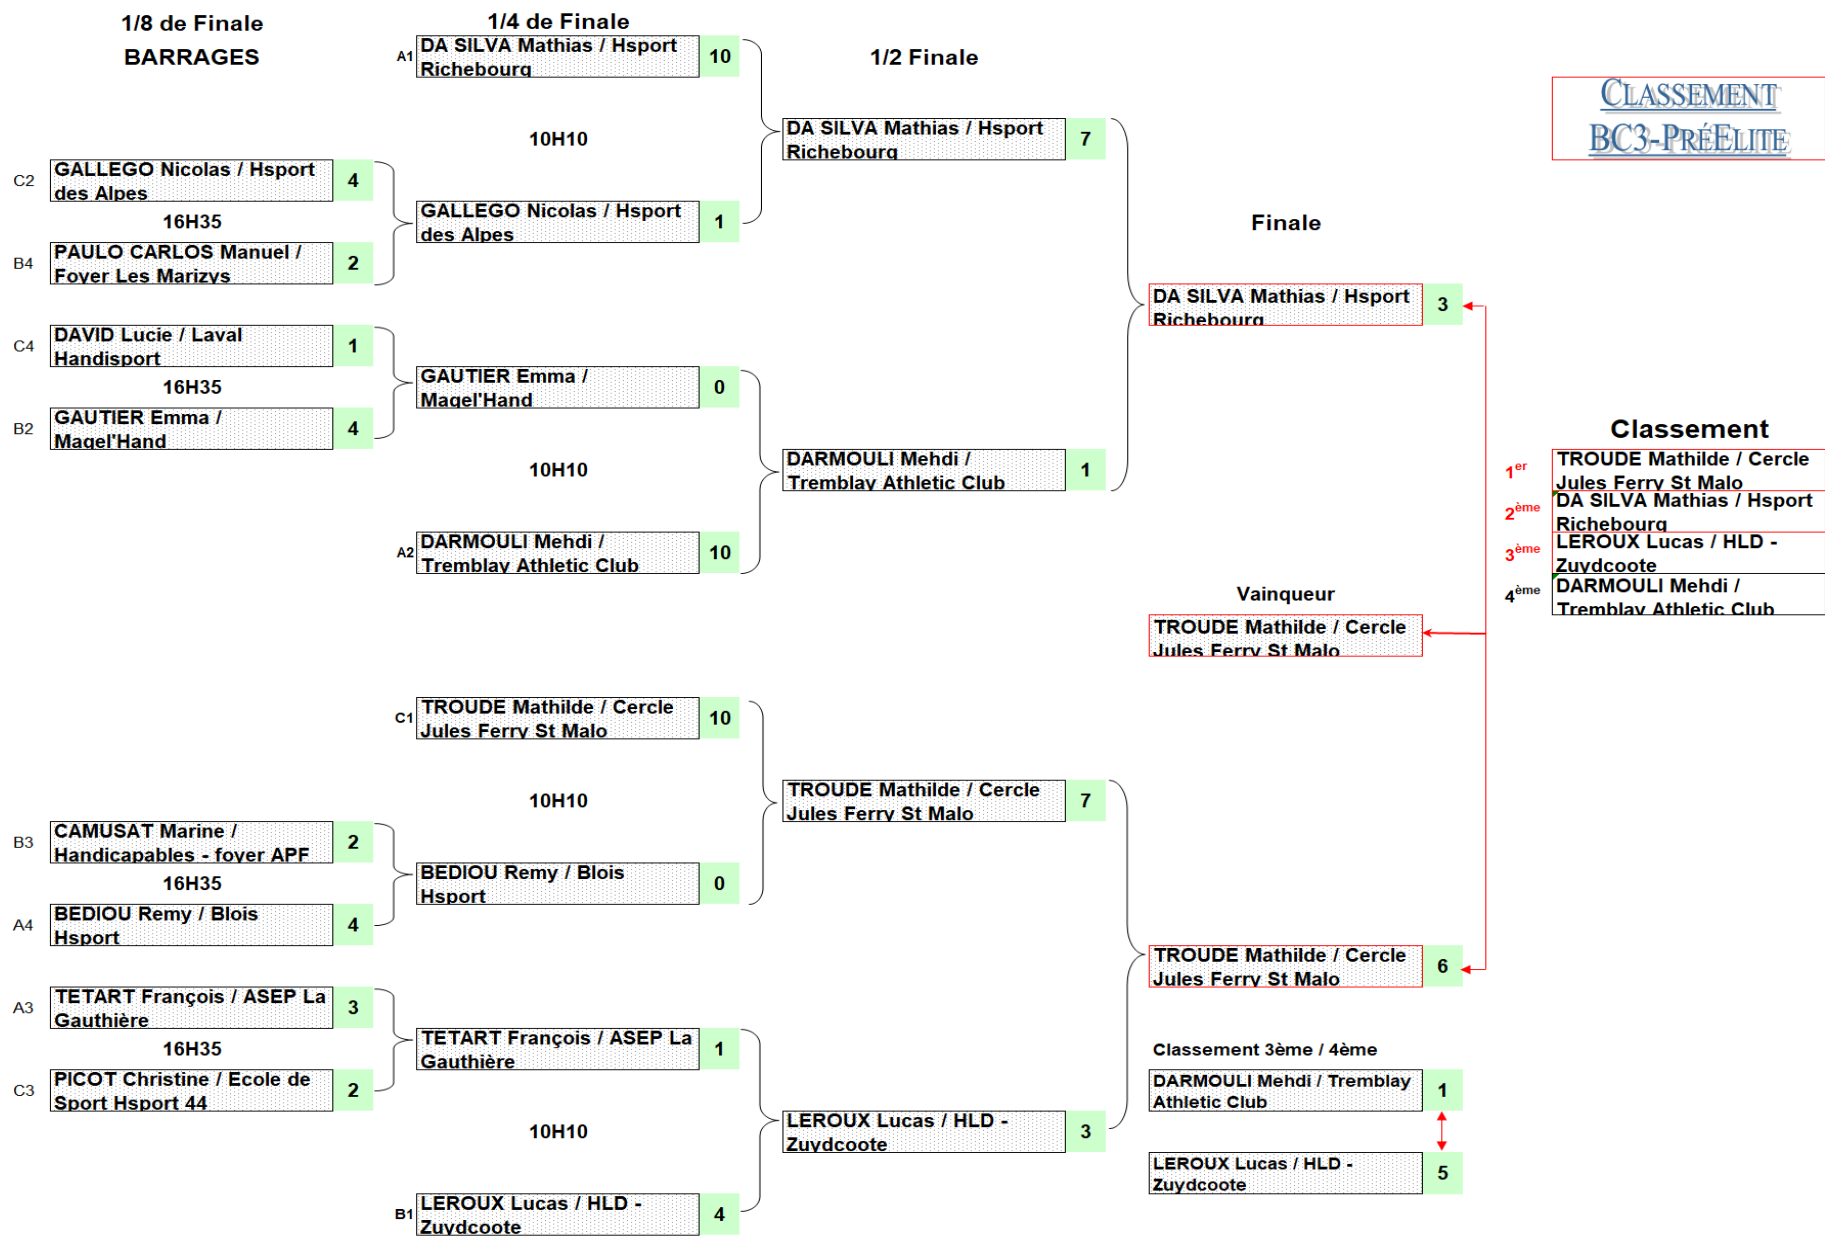

Trophée National BOCCIA Individuel

BC3 Pré-Elite - Sassenage 2019

Classement BC3 Poule A						Classement BC3 poule B						Classement BC3 poule C					
Actualiser le classement de la poule						Actualiser le classement de la poule						Actualiser le classement de la poule					
Joueurs						Joueurs						Joueurs					
Classement	BC3	Poules	Points	Points	Matchs	Classement	BC3	Poules	Points	Points	Matchs	Classement	BC3	Poules	Points	Points	Matchs
	total des points	différentiel de points	points marqués	points encaissés			total des points	différentiel de points	points marqués	points encaissés			total des points	différentiel de points	points marqués	points encaissés	
1	15	41	48	7	5	1	12	37	45	8	4	1	12	31	33	2	4
2	11	9	29	20	5	2	10	35	49	14	4	2	10	4	18	14	4
3	11	6	22	16	5	3	8	-15	9	24	4	3	8	-9	8	17	4
4	9	-19	10	29	5	4	6	-21	10	31	4	4	6	-14	4	18	4
5	7	-11	13	24	5	5	4	-36	5	41	4	5	4	-12	9	21	4
6	7	-26	7	33	5	6	0	0	0	0	0	6	0	0	0	0	0
7	0	0	0	0	0	7	0	0	0	0	0	7	0	0	0	0	0
8	0	0	0	0	0	8	0	0	0	0	0	8	0	0	0	0	0

16 Joueurs - 3 Poules: 6, 5, 5 - 12 Qualifiés en 1/4 et 8 Qualifiés en 1/8

Trophée National BOCCIA Individuel

BC3 Pré-Elite - Sassenage 2019