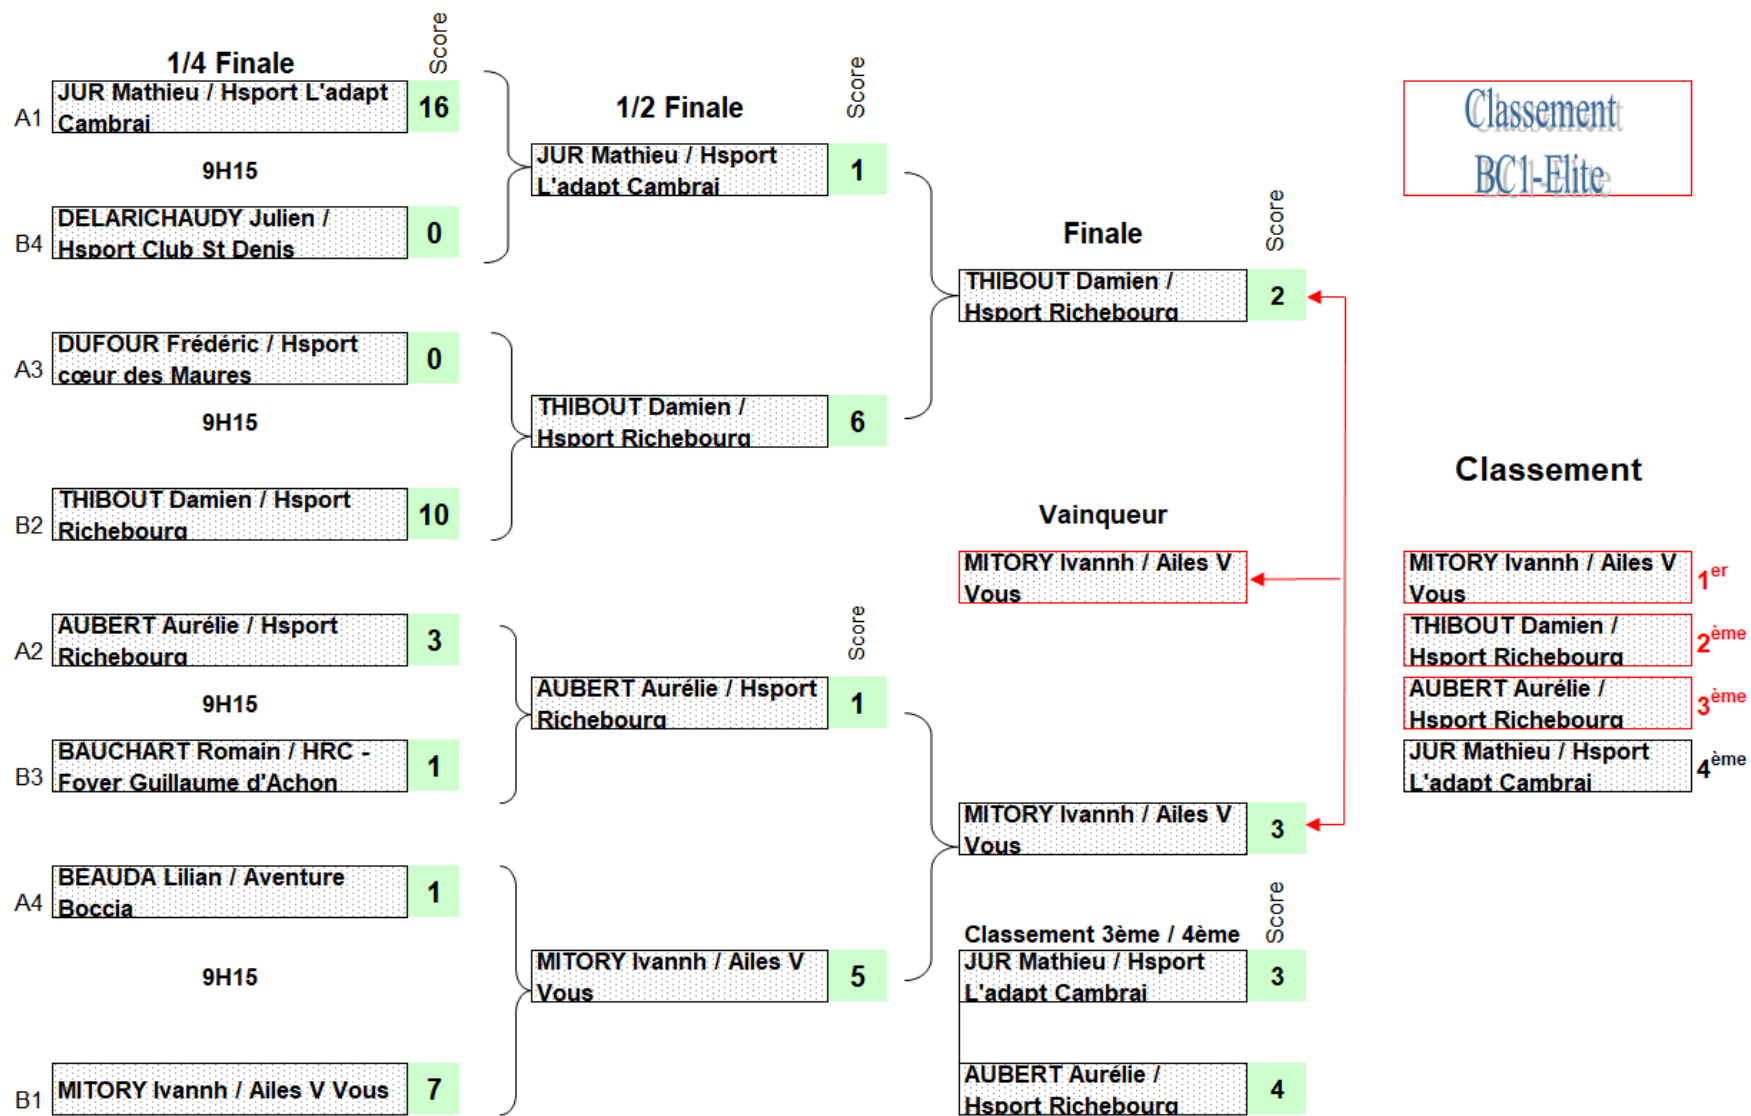

Mise à Jour:

Classement		EliteBC1		Poule A			Classement		EliteBC1		poule B		
  Joueurs		total des points	différentiel de points	points marqués	points encaissés	Matches joués	 Joueurs		total des points	différentiel de points	points marqués	points encaissés	Matches joués
1	JUR Mathieu / Hsport L'adapt Cambrai	15	17	25	8	5	1	MITORY Ivannh / Ailes V Vous	12	30	42	12	4
2	AUBERT Aurélie / Hsport Richebourg	13	16	27	11	5	2	THIBOUT Damien / Hsport Richebourg	10	21	33	12	4
3	DUFOUR Frédéric / Hsport cœur des Maures	10	3	21	18	5	3	BAUCHART Romain / HRC - Foyer Guillaume d'Achon	7	-7	17	24	4
4	BEAUDA Lilian / Aventure Boccia	8	2	18	16	5	4	DELARICHAUDY Julien / Hsport Club St Denis	6	-18	9	27	4
5	GLATTFELDER David / JEHM Le sport	7	-18	11	29	5	5	DUPUY Alice / SA Merignacais	5	-26	6	32	4
6	BELLET Christophe / SA Merignacais	7	-20	8	28	5	6		0	0	0	0	0
7		0	0	0	0	0	7		0	0	0	0	0
8		0	0	0	0	0	8		0	0	0	0	0

11 Joueurs - 2 Poules: 6 et 5 - 8 Qualifiés 1/4 (*Non Classé: GRANET Emily - Panaloisir HSport*)

Championnat France BOCCIA Individuel

BC1-Elite - Sassenage 2019