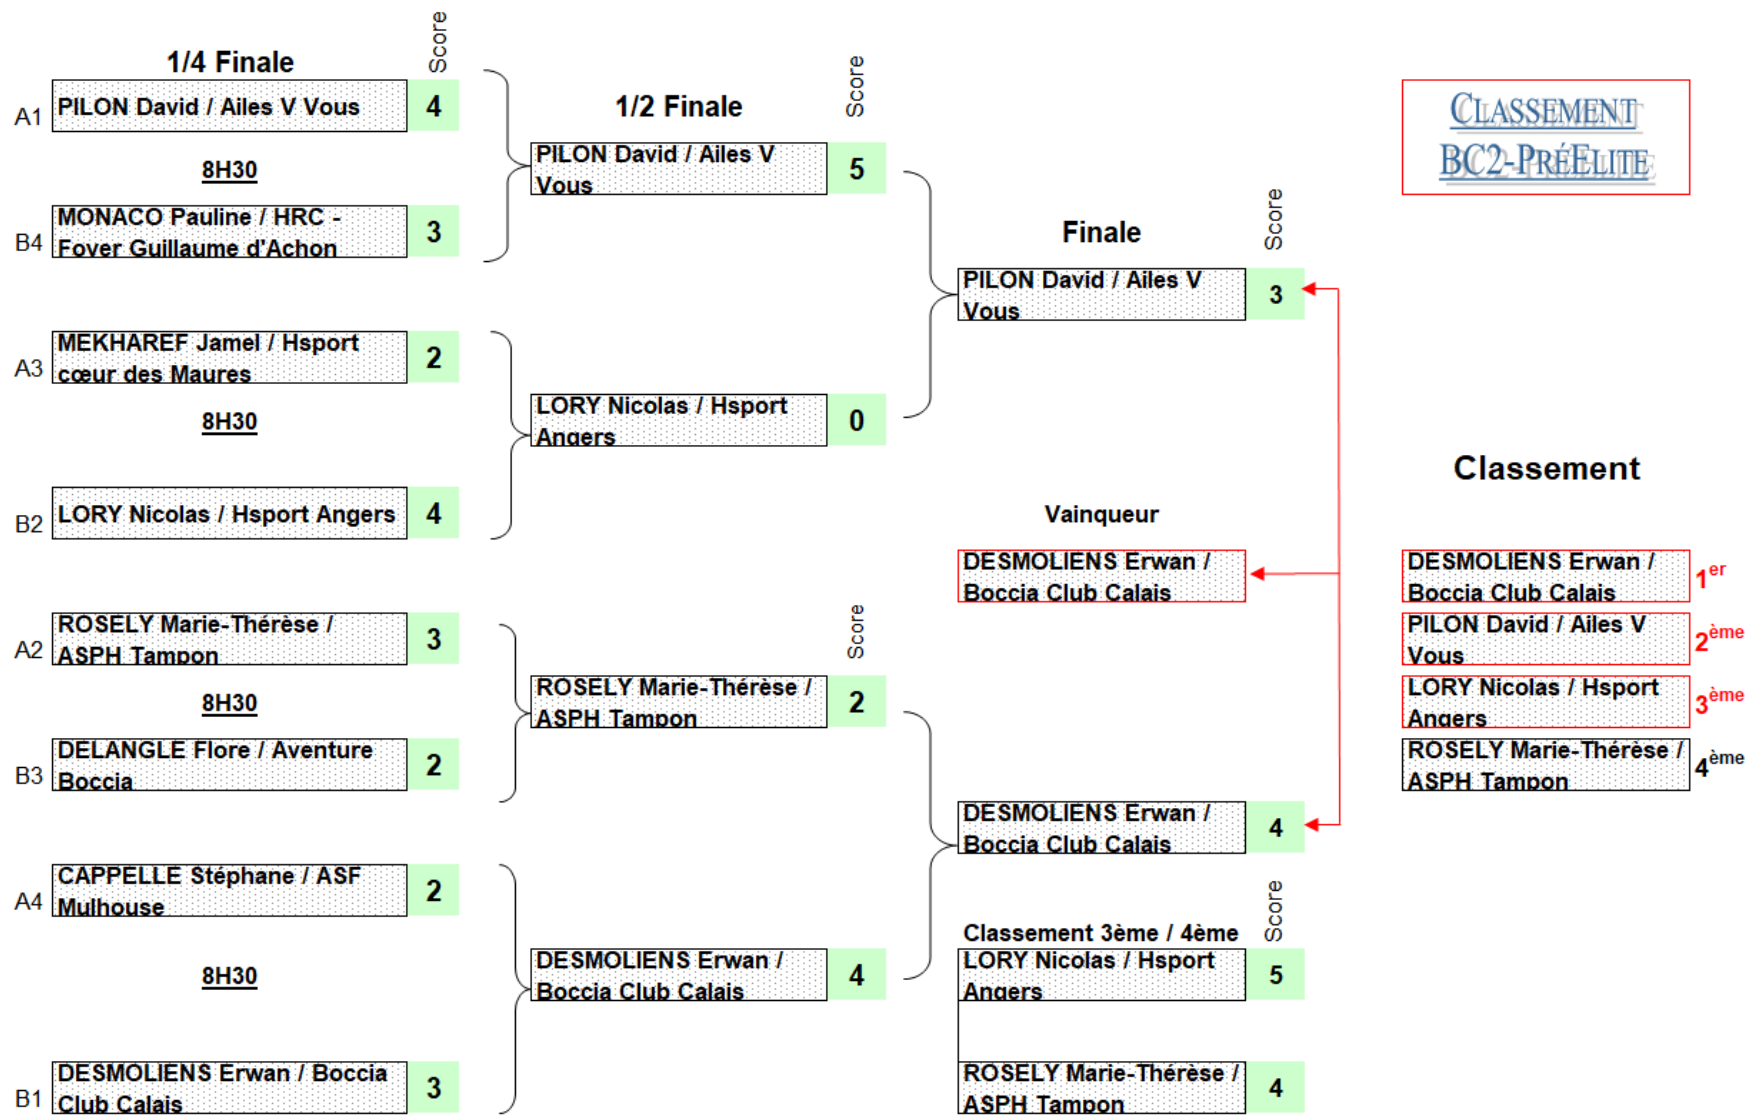

Trophée National BOCCIA Individuel

BC2 Pré-Elite - Sassenage 2019

Classement		BC2		Poule A			Classement		BC2		poule B		
  Joueurs		total des points	différentiel de points	points marqués	points encaissés	Matches joués	 Joueurs		total des points	différentiel de points	points marqués	points encaissés	Matches joués
1	PILON David / Ailes V Vous	15	23	30	7	5	1	DESMOLIENS Erwan / Boccia Club Calais	11	24	30	6	4
2	ROSELY Marie-Thérèse / ASPH Tampon	10	8	27	19	5	2	LORY Nicolas / Hsport Angers	9	8	19	11	4
3	MEKHAREF Jamel / Hsport cœur des Maures	10	2	21	19	5	3	DELANGLE Flore / Aventure Boccia	9	5	18	13	4
4	CAPPELLE Stéphane / ASF Mulhouse	9	22	40	18	5	4	MONACO Pauline / HRC - Foyer Guillaume d'Achon	7	-1	15	16	4
5	BARTHELEMY Emmanuel / Hsport des Alpes	9	-7	13	20	5	5	TIOUKA Shawn / CRF Roquetaillade	4	-36	2	38	4
6	GAUTHIER Amelie / SA Merignacais	7	-48	8	56	5	6		0	0	0	0	0
7		0	0	0	0	0	7		0	0	0	0	0
8		0	0	0	0	0	8		0	0	0	0	0

12 Joueurs - 2 Poules: 6 et 5 - 8 Qualifiés 1/4 (*Non Classé: PIAN Valentin - Passion HSport - Foyer René Bonnet*)

Trophé National BOCCIA Individuel

BC2 Pré-Elite - Sassenage 2019