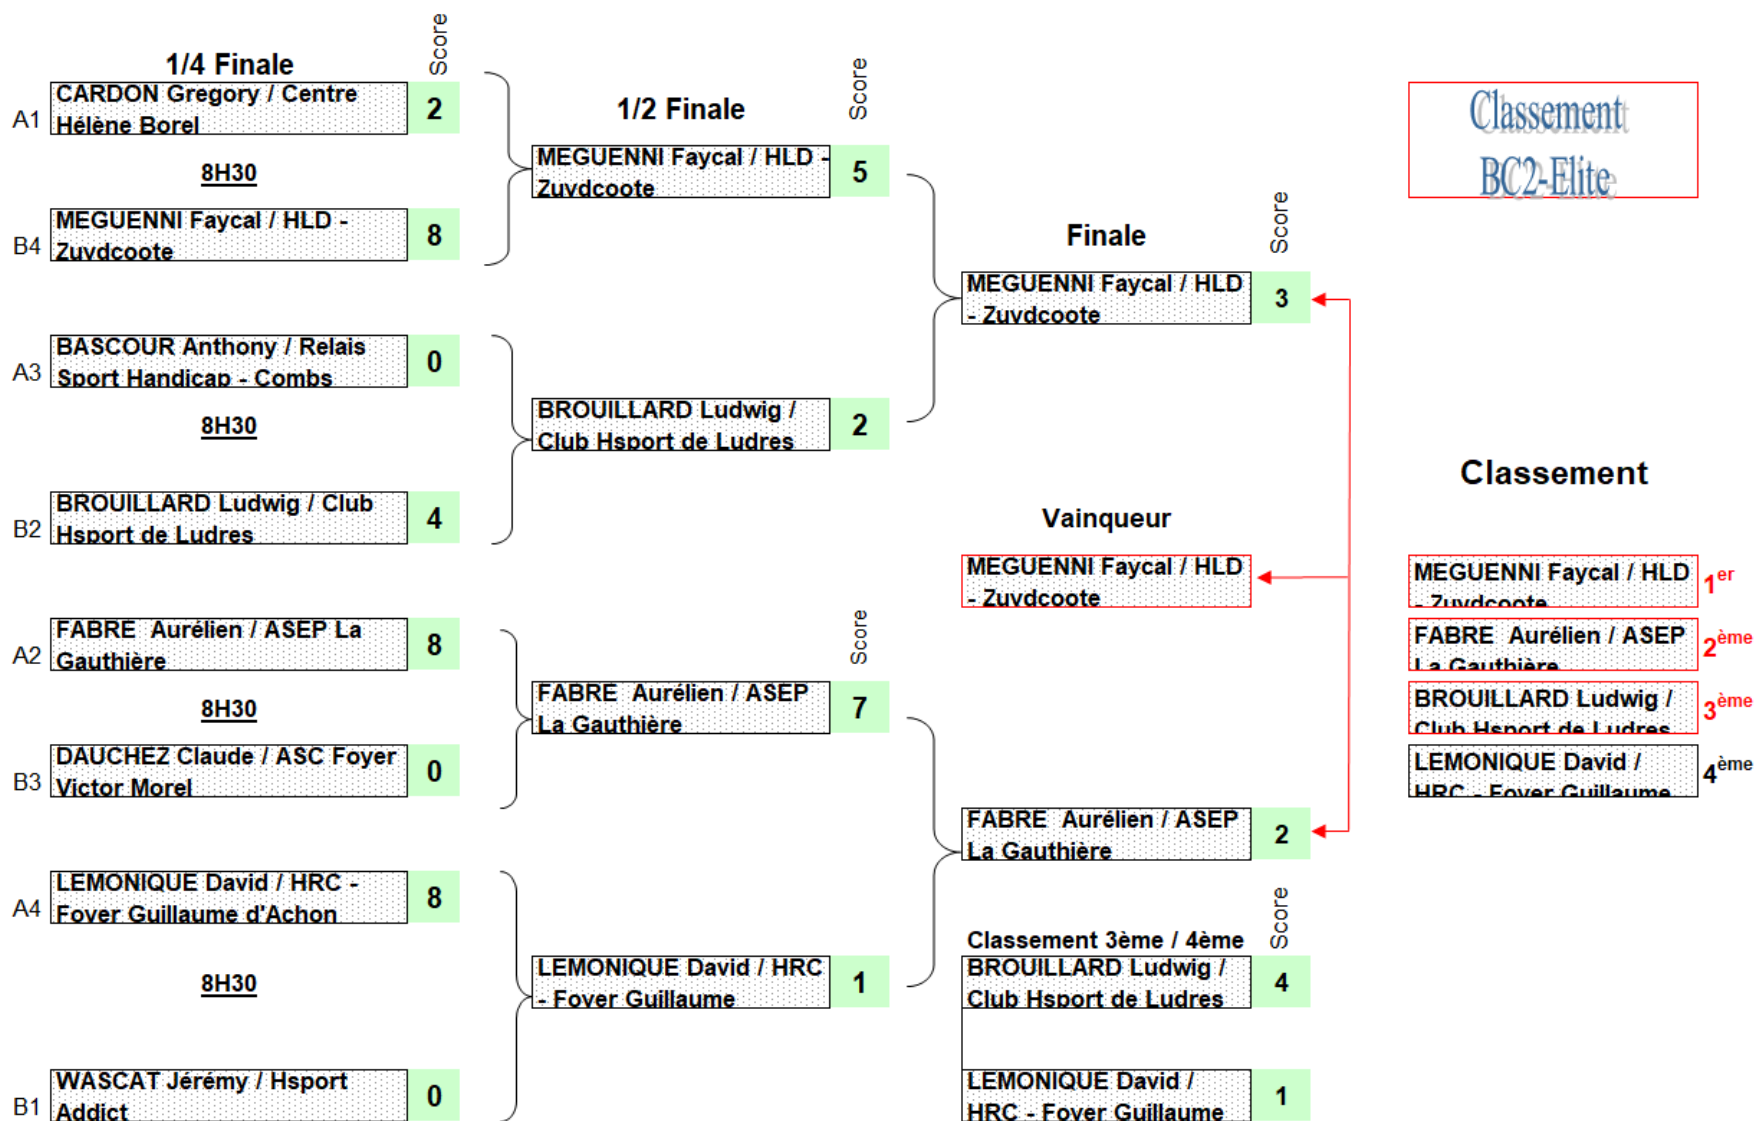

Championnat France BOCCIA Individuel

BC2-Elite - Sassenage 2019

Classement		EliteBC2		Poule A			Classement		EliteBC2		poule B		
  Joueurs		total des points	différentiel de points	points marqués	points encaissés	Matches joués	 Joueurs		total des points	différentiel de points	points marqués	points encaissés	Matches joués
1	CARDON Gregory / Centre Hélène Borel	12	10	26	16	5	1	WASCAT Jérémy / Hsport Addict	13	18	27	9	5
2	FABRE Aurélien / ASEP La Gauthière	12	0	15	15	5	2	BROUILLARD Ludwig / Club Hsport de Ludres	13	16	28	12	5
3	BASCOUR Anthony / Relais Sport Handicap - Combs	10	8	22	14	5	3	DAUCHEZ Claude / ASC Foyer Victor Morel	10	1	15	14	5
4	LEMONIQUE David / HRC - Foyer Guillaume d'Achon	10	1	16	15	5	4	MEGUENNI Faycal / HLD - Zuydcoote	9	11	23	12	5
5	MIRON Mélodie / ASHI Valencay	9	-3	16	19	5	5	SCALL Vanessa / Reims Hsport	8	-21	11	32	5
6	JUMEAU Guillaume / Amiens Hsport	7	-16	6	22	5	6	MARCHET Mateo / ASHI Valencay	7	-25	8	33	5
7		0	0	0	0	0	7		0	0	0	0	0
8		0	0	0	0	0	8		0	0	0	0	0

12 Joueurs - 2 Poules: 6 et 6 - 8 Qualifiés 1/4

Championnat France BOCCIA Individuel

BC2-Elite - Sassenage 2019