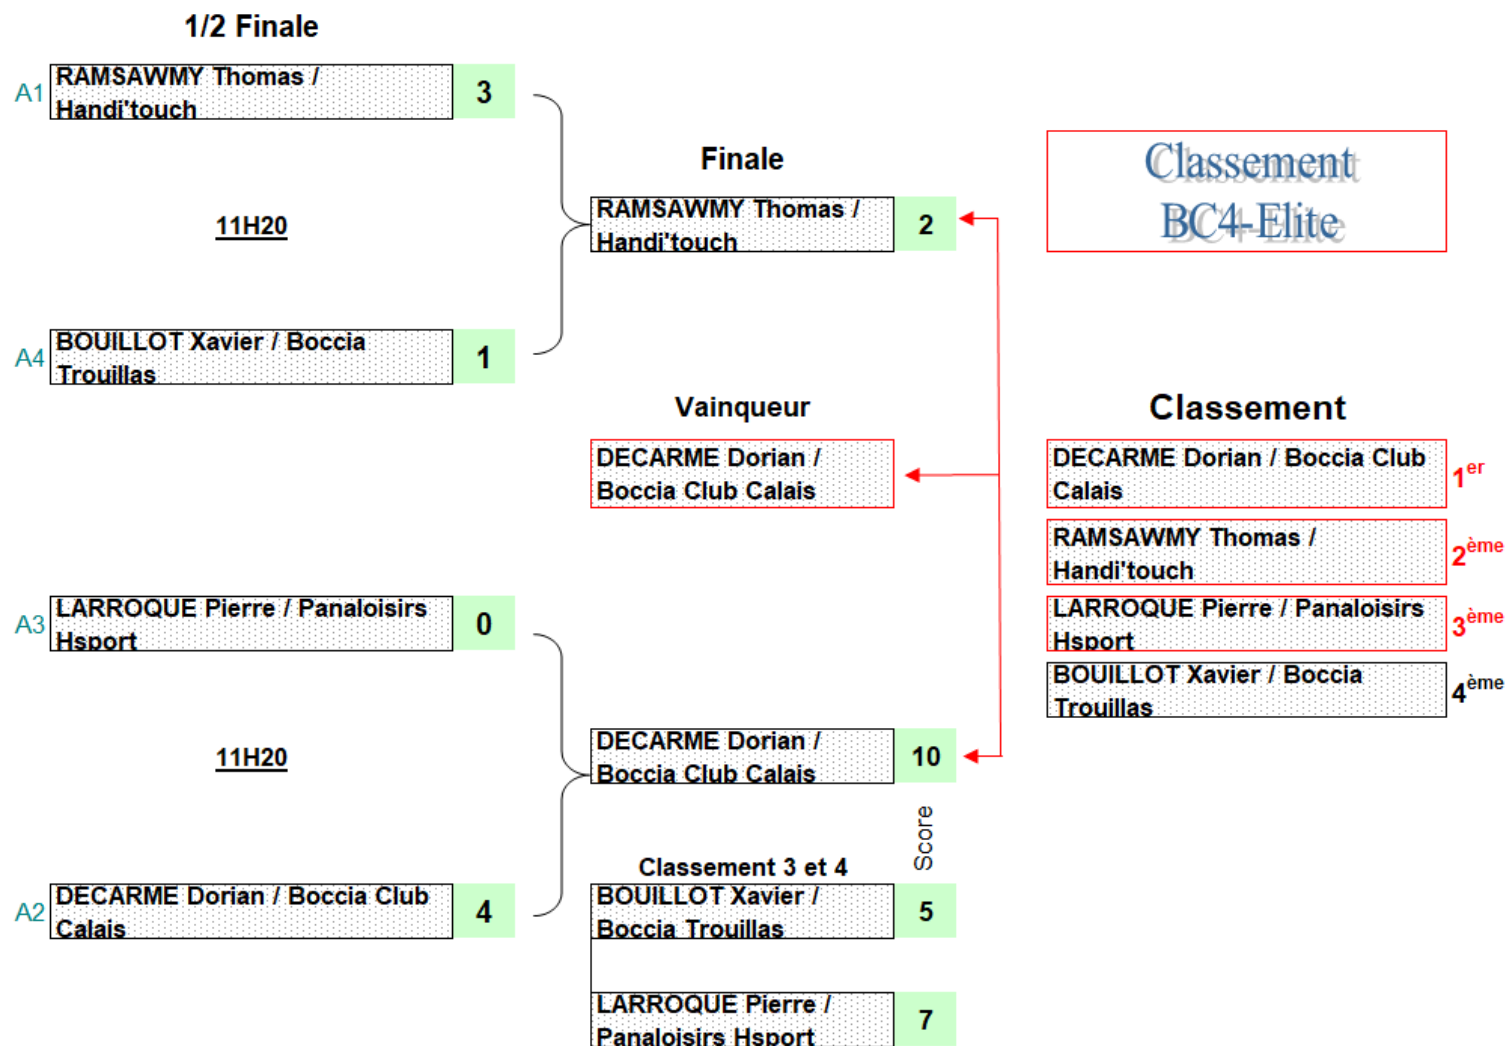

Poule A		EliteBC4	
Matches	X	Matches	F F saisie des résultats
DECARME Dorian / Boccia Club Calais	X	RAMSAWMY Thomas / Handi'touch	2 à 4
LARROQUE Pierre / Panaloisirs Hsport	X	BOUDHEROUA Sawsen / Club Hsport de Ludres	13 à 0
HEBRARD Jérôme / CRF Roquetaillade	X	BOUILLOT Xavier / Boccia Trouillas	1 à 7
- X -		X	à
DECARME Dorian / Boccia Club Calais	X	LARROQUE Pierre / Panaloisirs Hsport	11 à 2
RAMSAWMY Thomas / Handi'touch	X	BOUDHEROUA Sawsen / Club Hsport de Ludres	8 à 0
- X -		X	à
- X -		X	à
DECARME Dorian / Boccia Club Calais	X	BOUDHEROUA Sawsen / Club Hsport de Ludres	13 à 0
RAMSAWMY Thomas / Handi'touch	X	LARROQUE Pierre / Panaloisirs Hsport	4 à 2
- X -		X	à
- X -		X	à
DECARME Dorian / Boccia Club Calais	X	HEBRARD Jérôme / CRF Roquetaillade	10 à 0
- X -		X	à
RAMSAWMY Thomas / Handi'touch	X	BOUILLOT Xavier / Boccia Trouillas	7 à 4
- X -		X	à
DECARME Dorian / Boccia Club Calais	X	BOUILLOT Xavier / Boccia Trouillas	9 à 2
RAMSAWMY Thomas / Handi'touch	X	HEBRARD Jérôme / CRF Roquetaillade	2 à 2
- X -		X	à
- X -		X	à
- X -		X	à
BOUDHEROUA Sawsen / Club Hsport de Ludres	X	BOUILLOT Xavier / Boccia Trouillas	3 à 2
- X -		X	à
LARROQUE Pierre / Panaloisirs Hsport	X	HEBRARD Jérôme / CRF Roquetaillade	9 à 2
- X -		X	à
LARROQUE Pierre / Panaloisirs Hsport	X	BOUILLOT Xavier / Boccia Trouillas	3 à 5
- X -		X	à
BOUDHEROUA Sawsen / Club Hsport de Ludres	X	HEBRARD Jérôme / CRF Roquetaillade	3 à 4

Classement		EliteBC4		Poule A		
Actualiser le classement de la poule		total des points	différentiel de points	points marqués	points encaissés	Matches joués
Joueurs						
1	RAMSAWMY Thomas / Handi'touch	14	15	25	10	5
2	DECARME Dorian / Boccia Club Calais	13	37	45	8	5
3	LARROQUE Pierre / Panaloisirs Hsport	9	7	29	22	5
4	BOUILLOT Xavier / Boccia Trouillas	9	-3	20	23	5
5	HEBRARD Jérôme / CRF Roquetaillade	8	-22	9	31	5
6	BOUDHEROUA Sawsen / Club Hsport de Ludres	7	-34	6	40	5
7		0	0	0	0	0
8		0	0	0	0	0

6 Joueurs - 1 Poules de 6 - 4 Qualifiés 1/2 (Non Classé: Bourdet Ely - Arverne FootFauteuil - IEM Romagnat)

Championnat France BOCCIA Individuel

BC4-Elite - Sassenage 2019